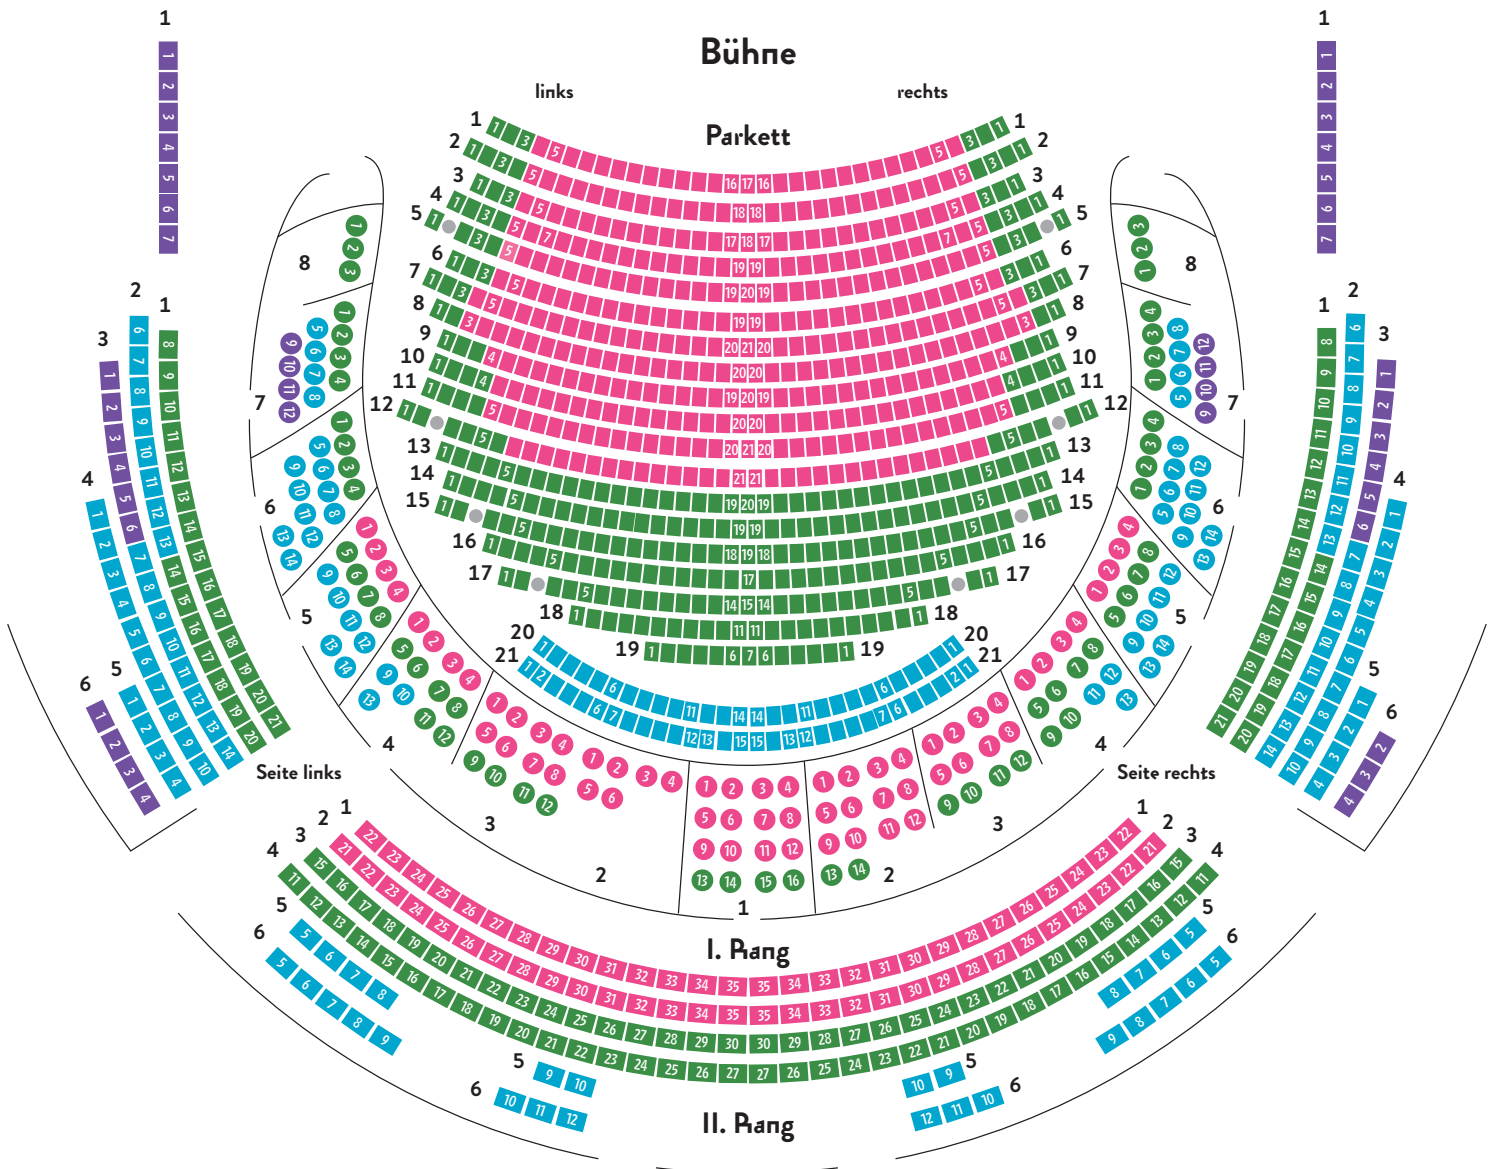

Saalplan

September bis Dezember 2020

Musiktheater, Konzert und Ballett

Preise in Euro

PREISGRUPPE		I	II	III	IV
KATEGORIE	A	79	49	29	12
	B	54	34	19	12

SICHTEINGESCHRÄNKT
RESTRICTED VIEW

Kinderkonzerte: 9 € / 6 €

Silvestervorstellung: 119 € / 74 € / 44 € / 18 €

Gob Squad SUPER NIGHT SHOT: 29 € / 24 € / 19 € / 12 €

Bitte beachten! Saalplan und Preisgruppen können inszenierungsbedingt abweichen.
Es gelten die Allgemeinen Geschäftsbedingungen der Stiftung Oper in Berlin.